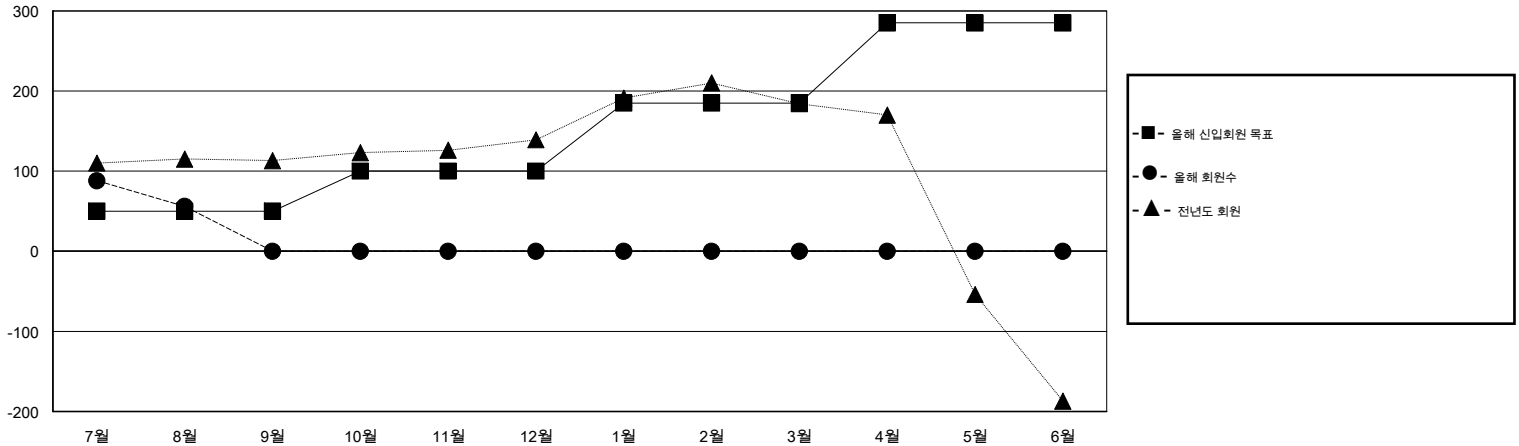

# MONTHLY MEMBERSHIP PROGRESS REPORT

District 356 A

Results as of: 8/31/2014

GMT: JUNG YUL CHOI

장소 REPUBLIC OF KOREA

현장지역 GMT 5

클럽				
결과- 2014-2015				
사분기	신생클럽 목표	신생클럽	해산된 클럽	순증강/ 감소
7월/8월/9월	0	0	1	-1
10월/11월/12월	0	0	0	0
1월/2월/3월	1	0	0	0
4월/5월/6월	0	0	0	0

회원 1인당				
결과- 2014-2015				
사분기	신입회원 목표	총 추가회원	퇴회한 회원	순증강/ 감소
7월/8월/9월	50	227	171	56
10월/11월/12월	50	0	0	0
1월/2월/3월	85	0	0	0
4월/5월/6월	100	0	0	0

목표 및 누적 신생클럽 수

목표 및 누적 회원수

해산된 클럽: 1	1명 이상의 신입회원을 등록한 64 CLUBS OF 122	성별 분포
		남성 3,969 (84.32%)
		여성 738 (15.68%)
퇴회회원	<a href="#">여기에 클릭하여 현황보고 내용 검토</a>	가족단위 회원 0
작고 1		세대주 0
클럽해산 29		비 세대주 0
기타 141		
합계 171		