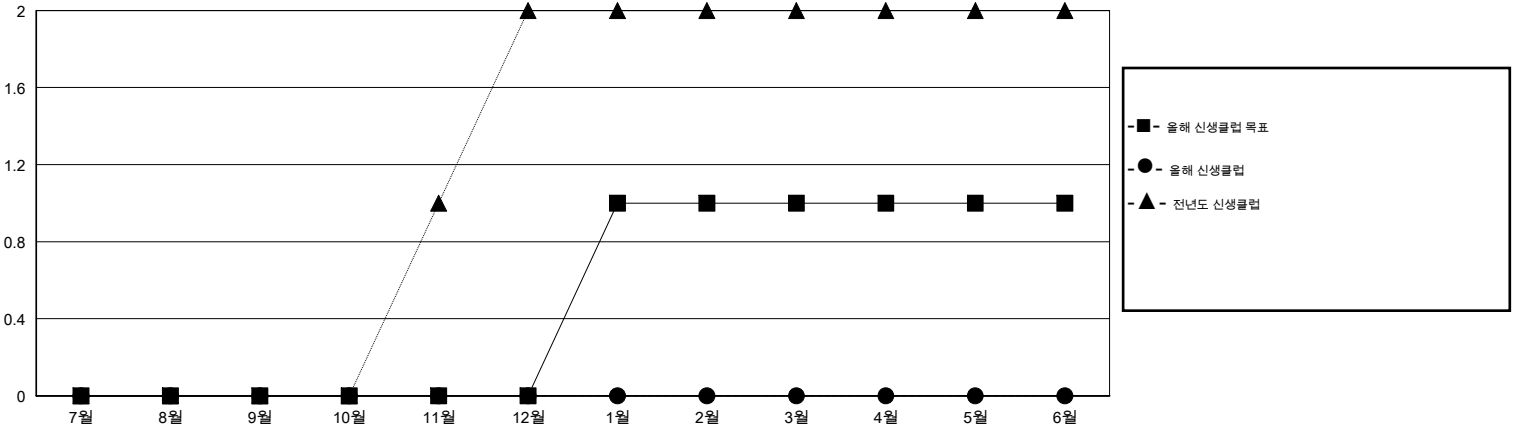

# MONTHLY MEMBERSHIP PROGRESS REPORT

District 356 A

Results as of: 8/31/2014

GMT: JUNG YUL CHOI

장소 REPUBLIC OF KOREA

현장지역 GMT 5

클럽				
결과- 2014-2015				
사분기	신생클럽 목표	신생클럽	해산된 클럽	순증강/ 감소
7월/8월/9월	0	0	1	-1
10월/11월/12월	0	0	0	0
1월/2월/3월	1	0	0	0
4월/5월/6월	0	0	0	0

회원 1인당				
결과- 2014-2015				
사분기	신입회원 목표	총 추가회원	퇴회한 회원	순증강/ 감소
7월/8월/9월	50	227	171	56
10월/11월/12월	50	0	0	0
1월/2월/3월	85	0	0	0
4월/5월/6월	100	0	0	0

목표 및 누적 신생클럽 수

목표 및 누적 회원수

해산된 클럽: 1	1명 이상의 신입회원을 등록한 64 CLUBS OF 122	성별 분포
		남성 3,969 (84.32%)
		여성 738 (15.68%)
퇴회회원	<a href="#">여기에 클릭하여 현황보고 내용 검토</a>	가족단위 회원 0
작고 1		세대주 0
클럽해산 29		비 세대주 0
기타 141		
합계 171		